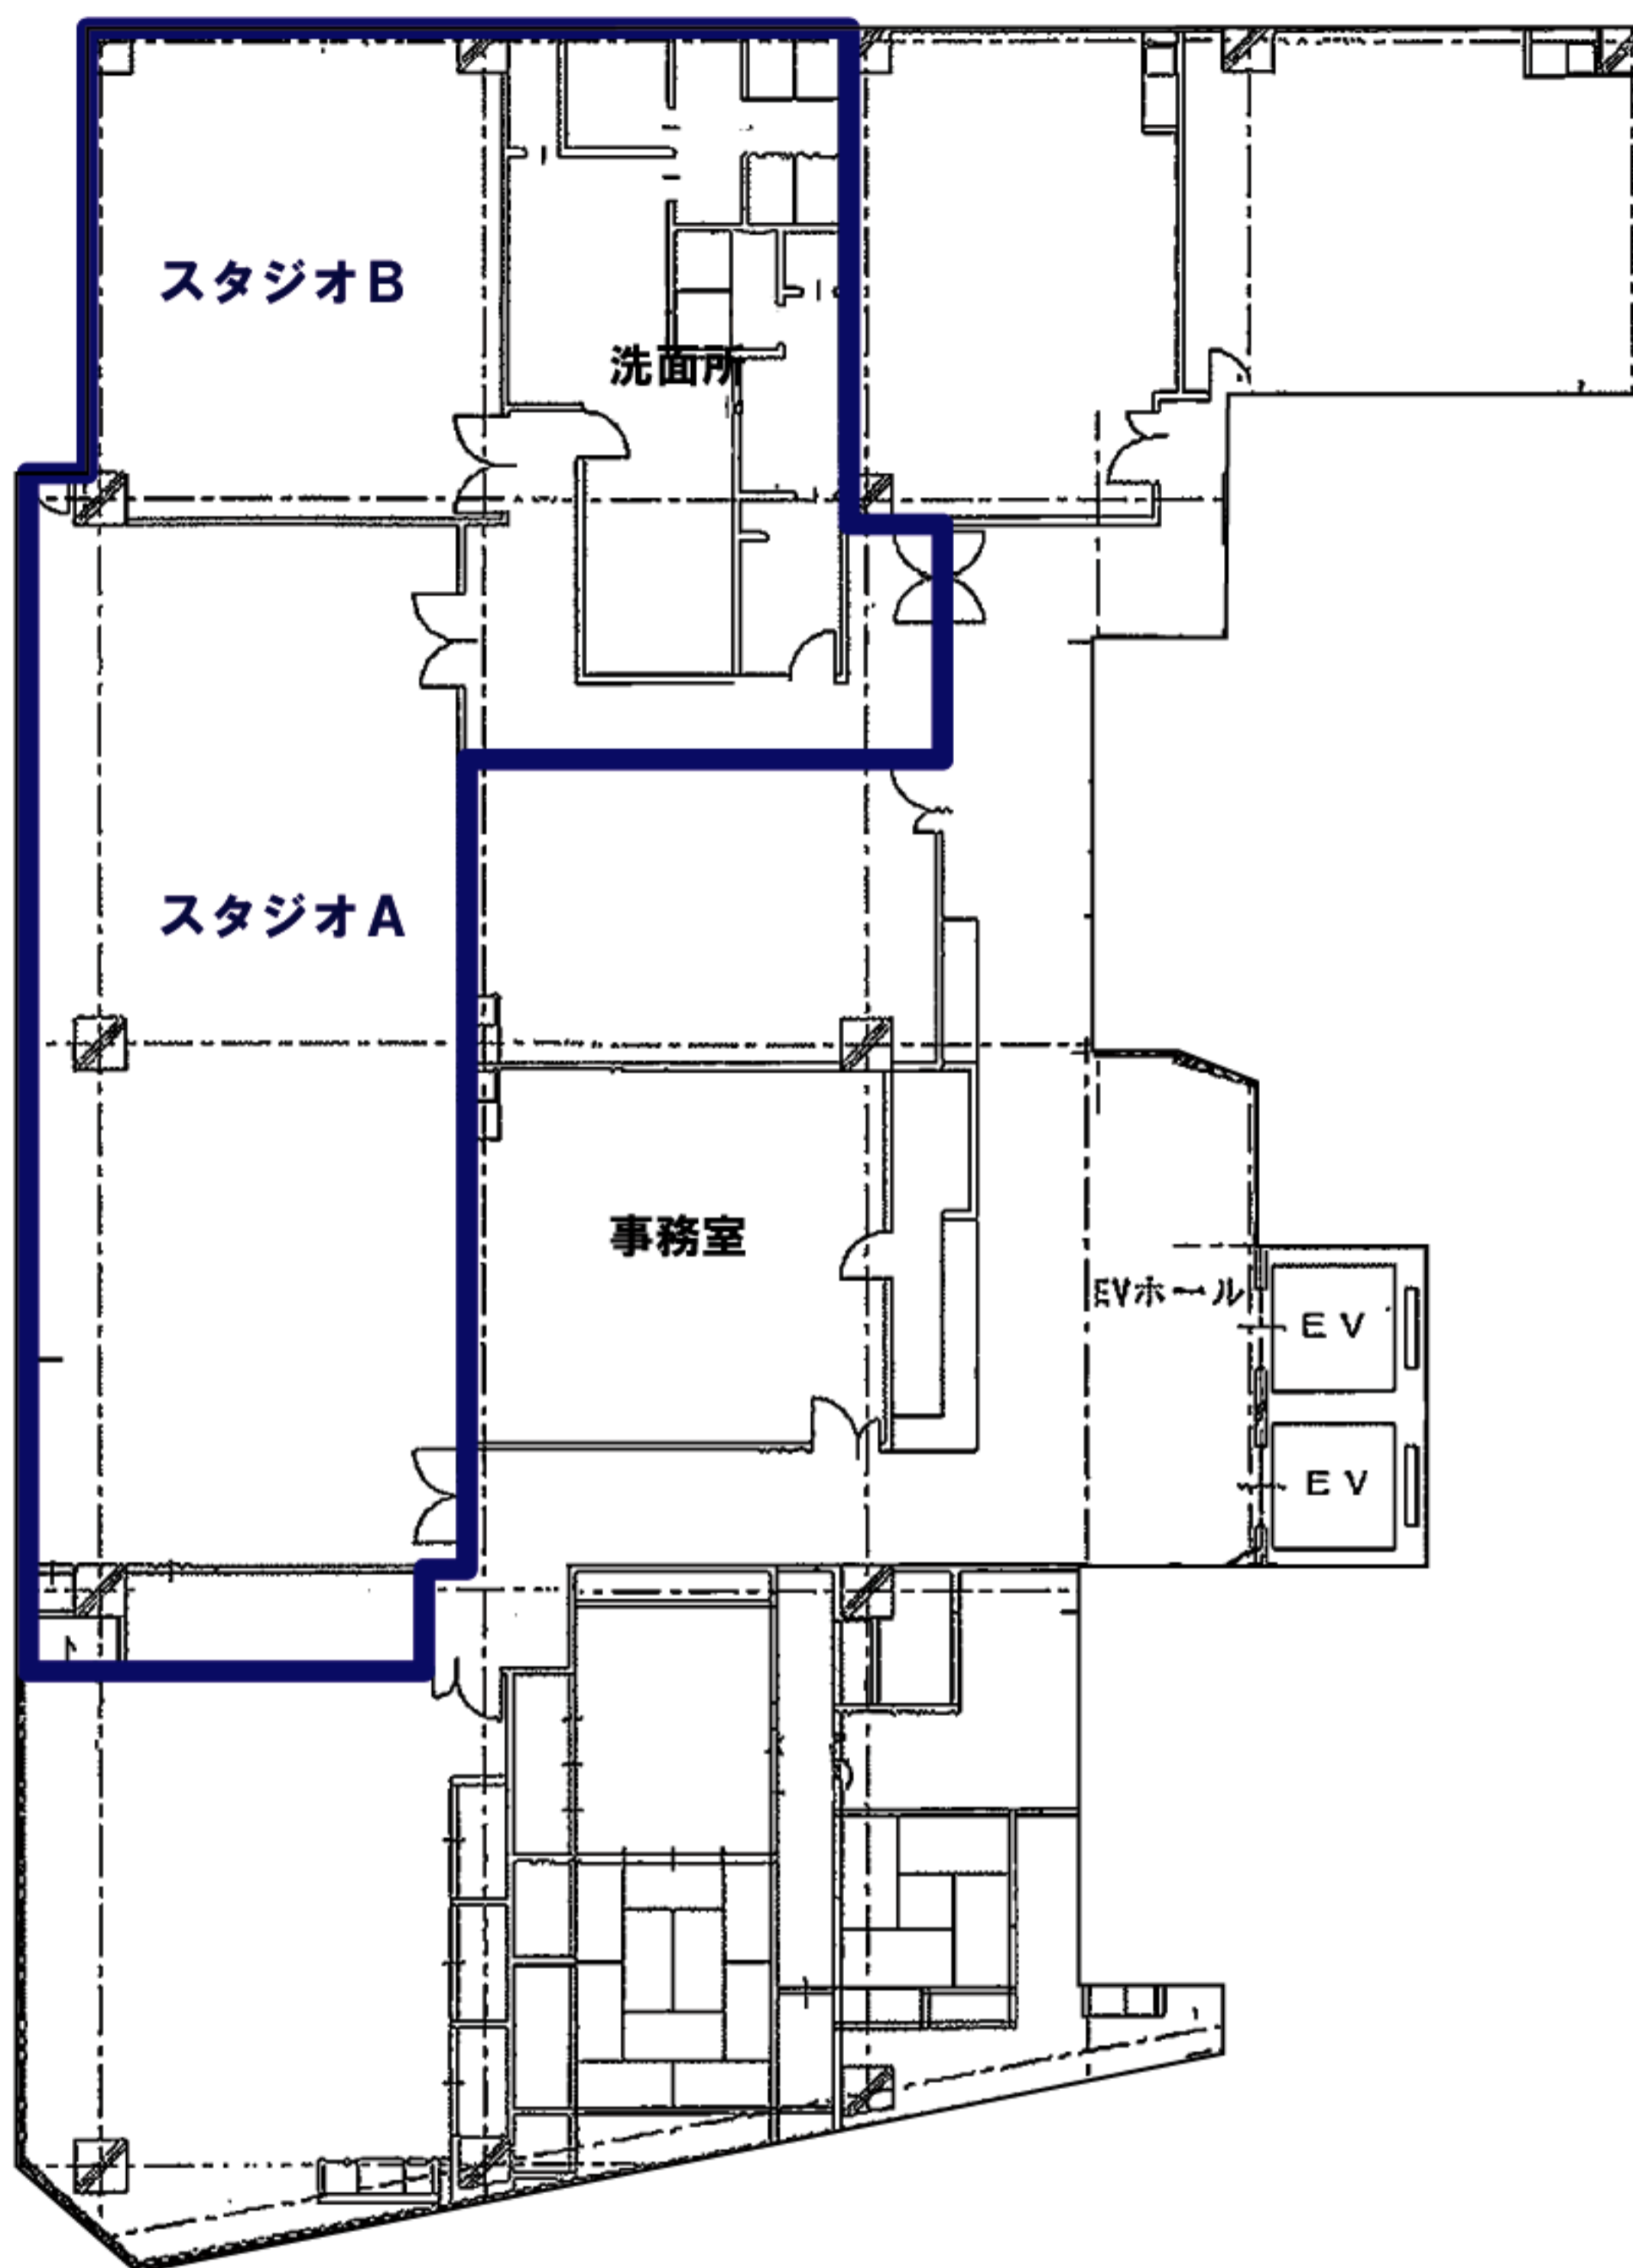

SPACE ABLE CORE

スペースエイブルコア

【スタジオA・B：案内図】

・スタジオA --- 143㎡ (43坪)

・スタジオB --- 64㎡ (19坪)